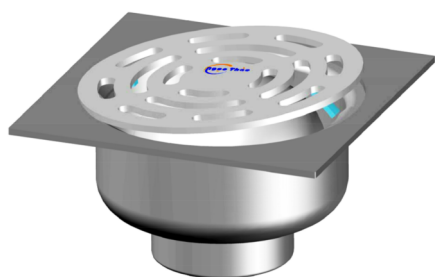

Stainless Steel Floor Drains

Phễu Inox Thu nước Sàn

Kiểu DS..A Model

Option: Slots on Grate
Tùy chọn: Dạng Rãnh Nắp

Curved Slots
Rãnh Cong 1

Straight Slots
Rãnh Thẳng 2

Option: Filter
Tùy chọn: Lược rác

Daisy
Hoa Cúc 6

Asterisk
Hoa Thị X

Key Features	Đặc điểm
Material: 304 stainless steel	Vật liệu: Inox 304
Prevent foul smell	Ngăn mùi hôi
Be able to connect drain pipe with outlet or body	Có thể lắp ống thoát nước vào chuôi hoặc thân phễu