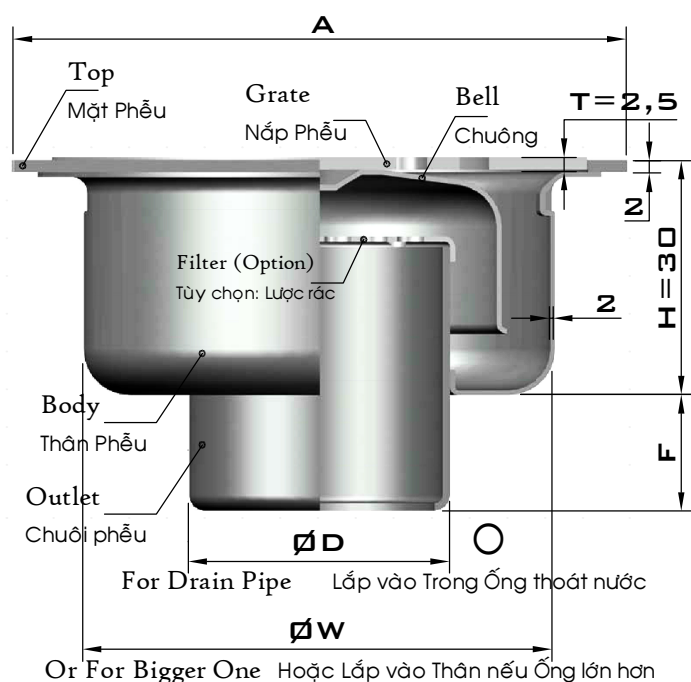

Stainless Steel Floor Drains

Phễu Inox Thu nước Sàn

Kiểu DS..A Model

Option: Slots on Grate
Tùy chọn: Dạng Rãnh Nắp

Curved Slots
Rãnh Cong 1

Straight Slots
Rãnh Thẳng 2

Option: Filter
Tùy chọn: Lược rác

Daisy
Hoa Cúc 6

Asterisk
Hoa Thị X

Key Features	Đặc điểm
Material: 304 stainless steel	Vật liệu: Inox 304
Prevent foul smell	Ngăn mùi hôi
Be able to connect drain pipe with outlet or body	Có thể lắp ống thoát nước vào chuôi hoặc thân phễu

Pipe Size	Or	ØDe	A	ØD	ØW	F	Free Area	Code
Kích thước Ống	Hoặc	(in) (Ømm)	(mm)	(mm)	(mm)	(mm)	Diện tích Rãnh thoát (mm ²)	Mã số
DN65	2 1/2 75	DN40 1 1/2 49	100	42	68	24	1,700	DS075 O 100 SA 1 23A
DN80	3 90	DN50 2 60	100	51	81	28	1,700	DS090 O 100 SA 1 23A
DN80	3 90	DN50 2 60	110	51	81	28	2,700	DS090 O 110 SA 1 23A
DN80	3 90	DN50 2 60	120	51	81	28	2,700	DS090 O 120 SA 1 23A
DN90	3 1/2 110	DN65 2 1/2 75	120	68	90	30	2,700	DS100 O 120 SA 1 23A
DN100	4 114	DN65 2 1/2 75	120	68	102	30	2,700	DS114 O 120 SA 1 23A
DN100	4 110	DN65 2 1/2 75	140	68	98	30	2,700	DS110 O 140 SA 1 23A
DN100	4 114	DN65 2 1/2 75	140	68	102	30	2,700	DS114 O 140 SA 1 23A
DN125	5 140	DN80 3 90	160	81	125	32	4,280	DS140 O 160 SA 1 23A
DN150	6 168	DN100 4 114	180	102	152	40	5,800	DS168 O 180 SA 1 23A

Curved/Straight/
Daisy/Asterisk Slots
Rãnh Cong/Thẳng
/Hoa Cúc/Hoa Thị
1/2/6/X